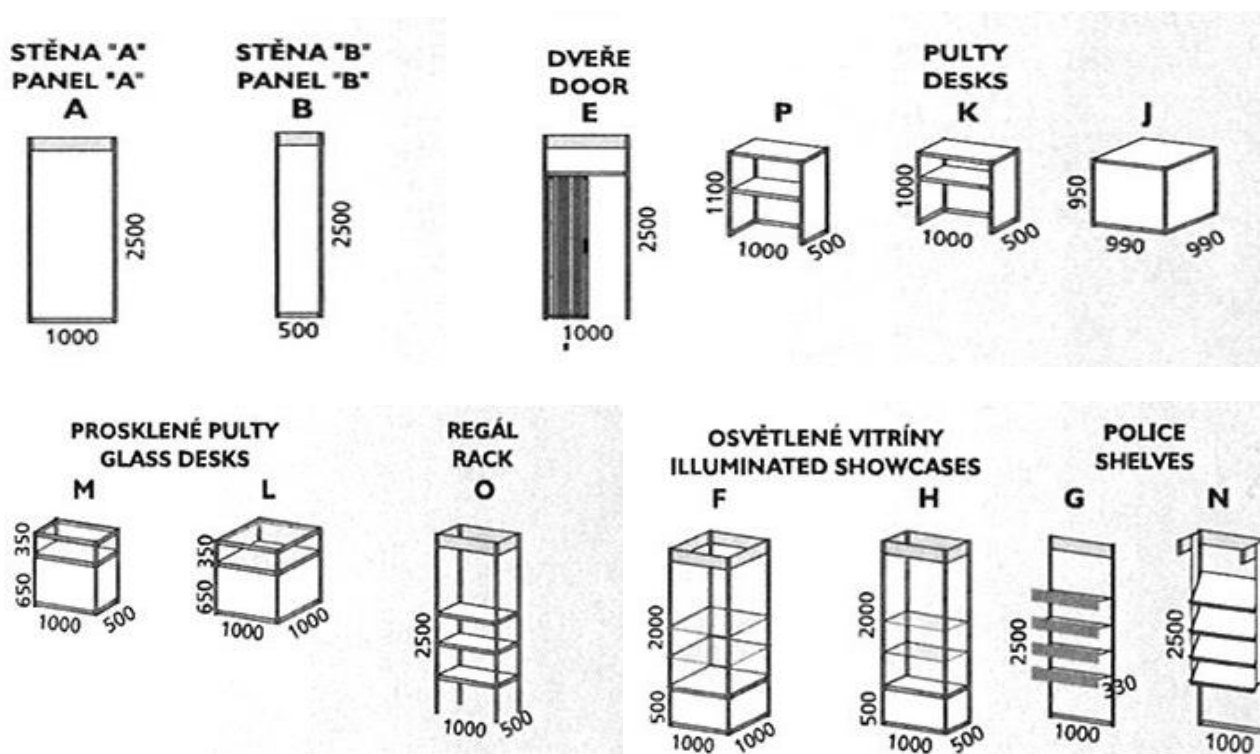

## ZÁKLADNÍ VYBAVENÍ Z VÝSTAVNICKÉHO SYSTÉMU

### Velikost plochy výstavního panelu - stěny

uvedené rozměry odpovídají určitému typu systému používanému KCP,

pro celou expozici (výstavu Schola Pragensis) může být použito více systémů, pak v uvedených rozměrech mohou být odchylky

Bílá plocha (ta část který je vidět) má rozměry **95 x 223,5 cm**.

Někdy chce grafik panel pro polepení vyjmout z rámu a pak může polepit i část skrytou v drážkách.

Pak jsou rozměry panelu 96,4 x 224,9 cm.